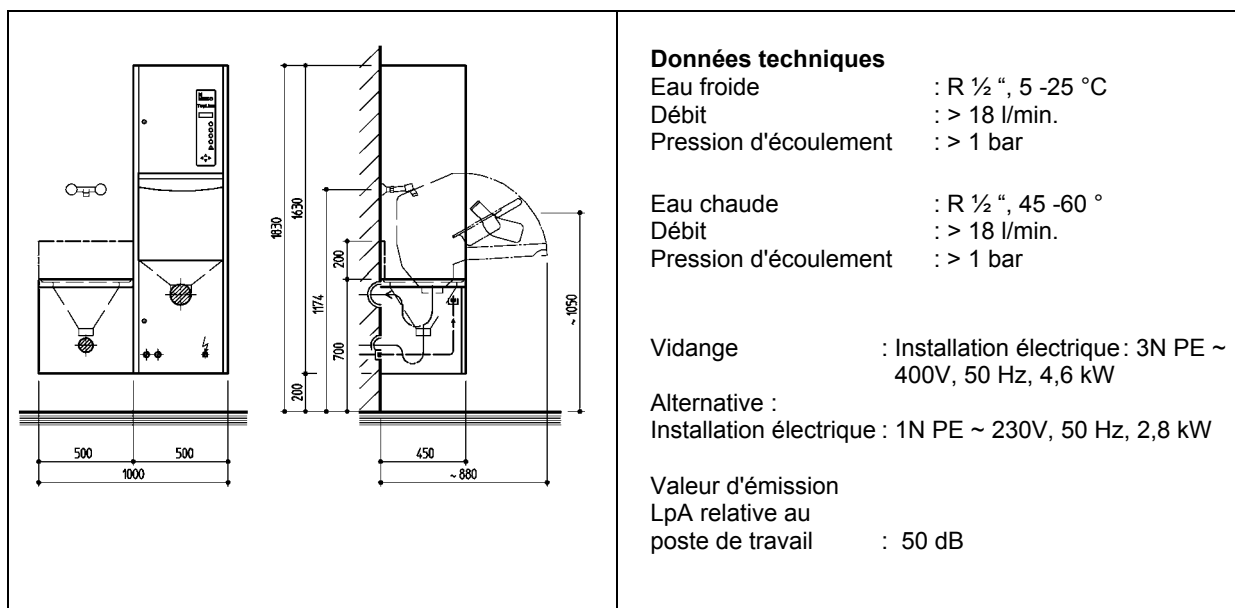

### MEIKO TopLine 10 A

**Automate de nettoyage et de désinfection avec vidoir, montage mural suspendu.** Le petit combiné de soins répondant aux besoins pratiques d'une zone de soins.

Sous réserve de modification dans le cadre de la poursuite du développement.