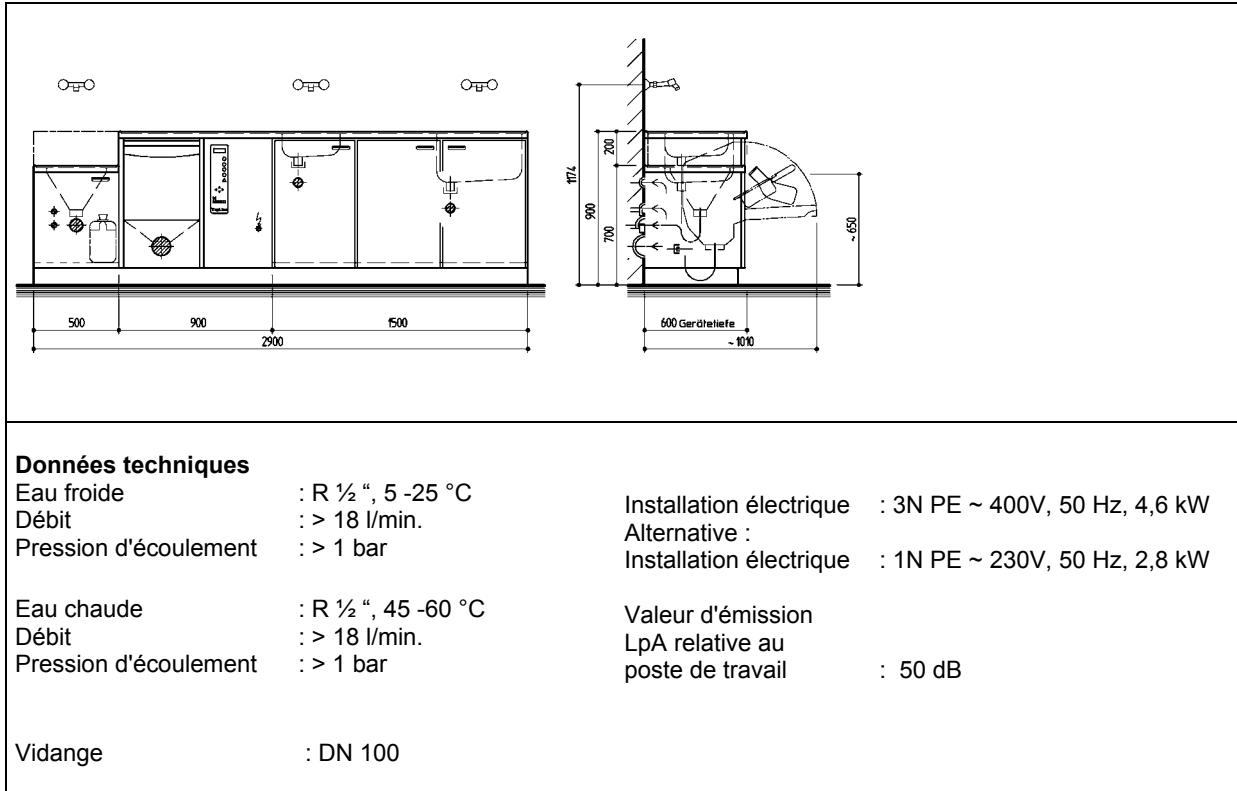

MEIKO – TopLine Automates de nettoyage et de désinfection

MEIKO SAN 29 BW / TopLine 40

Combiné de soins avec vidoir et automate de nettoyage et de désinfection. **La grande installation de longueur et dimensions de bacs idéales.** Toutes les fonctions techniques de nettoyage se trouvent réunies en un ensemble idéalement conçu.