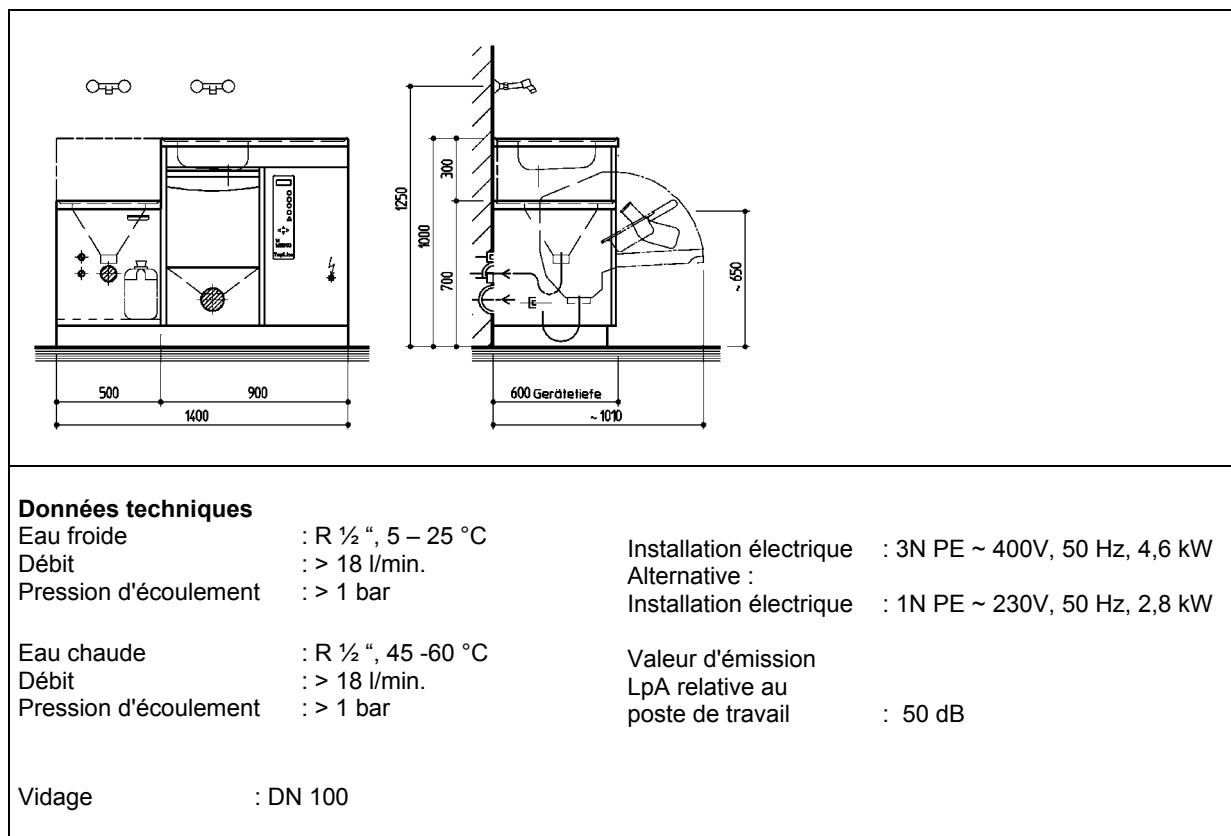

MEIKO – TopLine Automates de nettoyage et de désinfection

MEIKO SAN 14 B / TopLine 40

Combiné de soins avec vidoir, lavabo et automate de nettoyage et de désinfection. Le combiné compact répondant aux exigences du local septique.