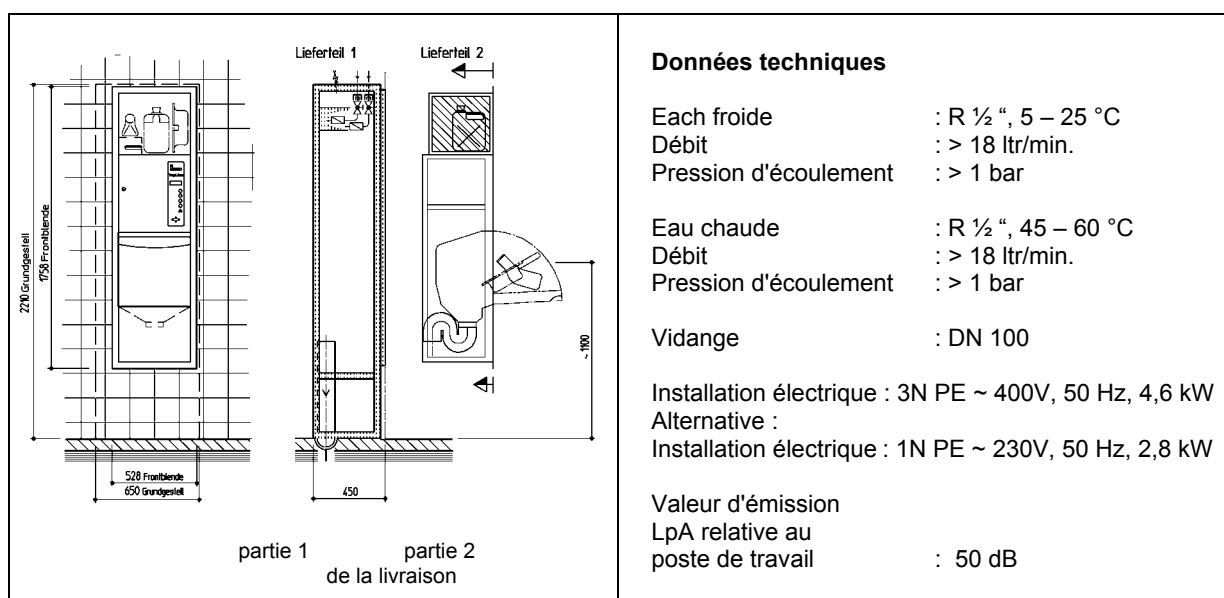

### MEIKO TopLine 30

Automate de nettoyage et de désinfection pour **encastrement mural** avec cadre de montage. Le modèle pour le cabinet de toilette intégré dans la chambre du malade.

Sous réserve de modification dans le cadre de la poursuite du développement.