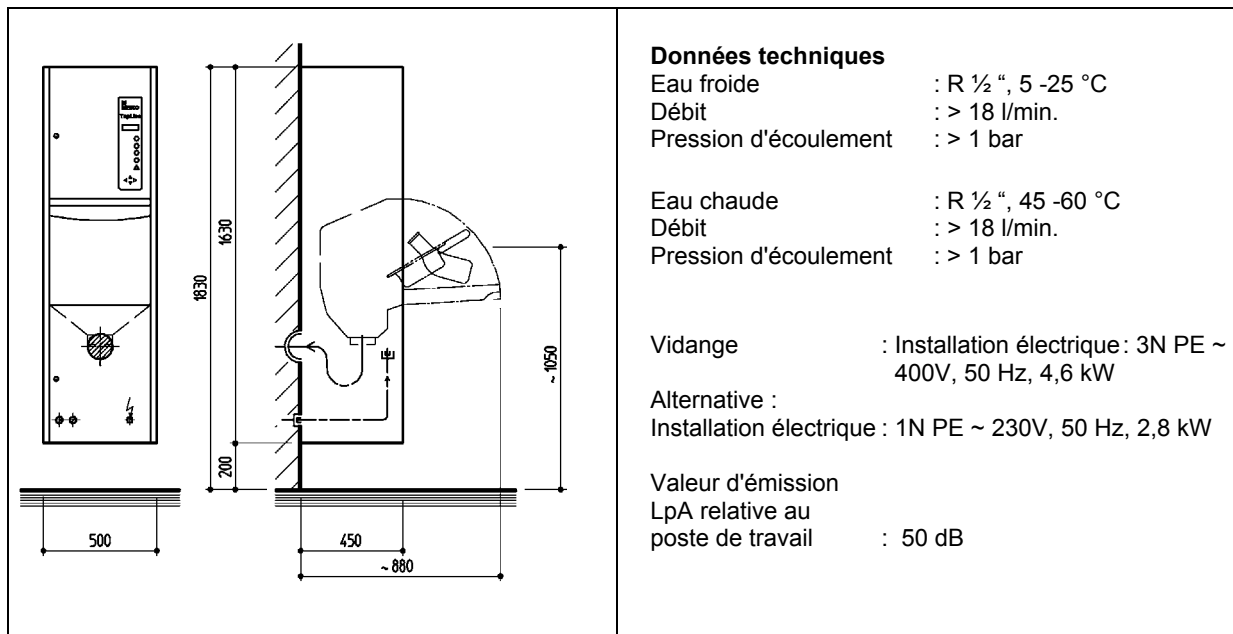

MEIKO – TopLine Automates de nettoyage et de désinfection

MEIKO TopLine 10

Automate de nettoyage et de désinfection pour le **montage mural** suspendu. Peu encombrant et prêt à être connecté. La solution la plus simple d'installation d'un automate de nettoyage et de désinfection.