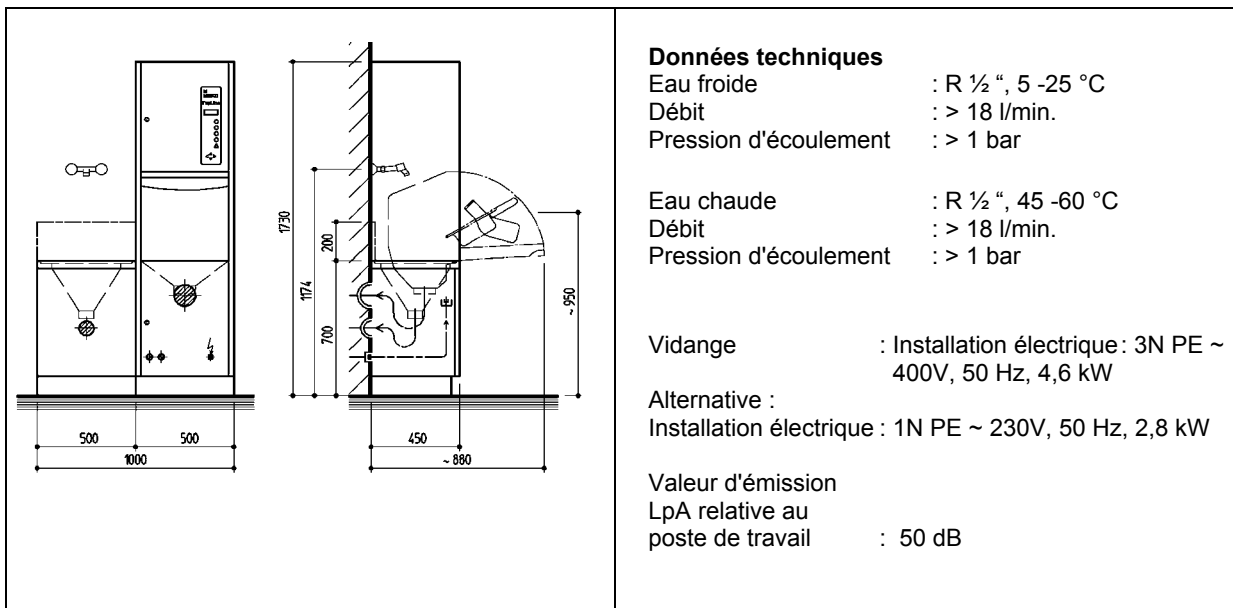

### MEIKO TopLine 20 A

**Automate de nettoyage et de désinfection avec vidoir, modèle vertical en pose libre avec socle.** Un combiné polyvalent et d'installation facile.

Sous réserve de modification dans le cadre de la poursuite du développement.