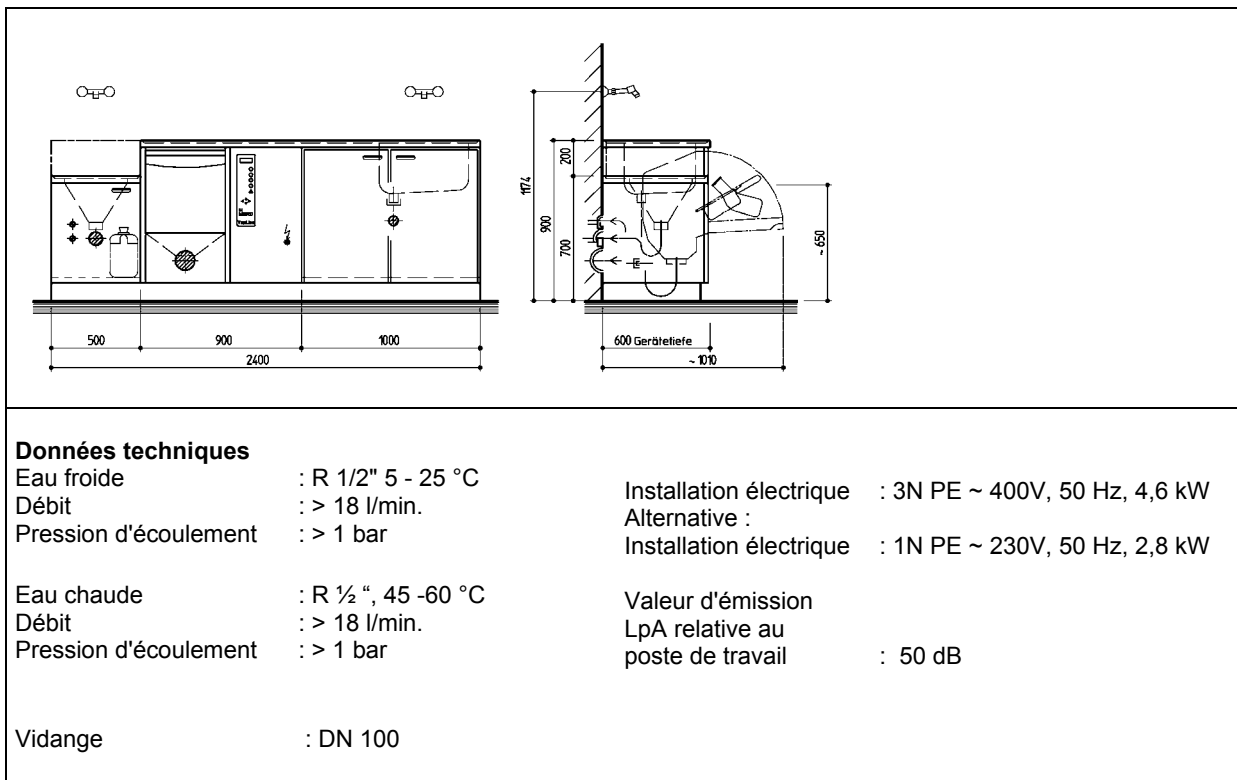

MEIKO – TopLine Automates de nettoyage et de désinfection

MEIKO SAN 24 W / TopLine 40

Combiné de soins avec vidoir et automate de nettoyage et de désinfection. Un combiné avec un grand plan de travail et un placard avec beaucoup d'espace.