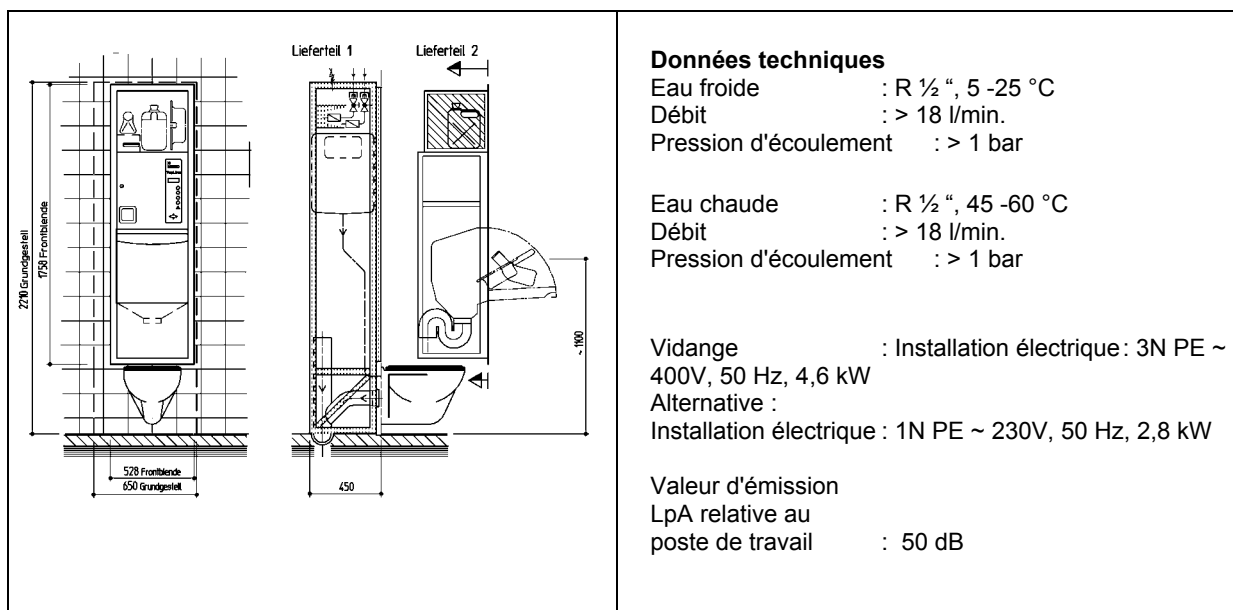

MEIKO – TopLine Automates de nettoyage et de désinfection

MEIKO TopLine 30 WC

Automate de nettoyage et de désinfection pour **encastrement mural**, avec cadre de montage. Le modèle pour le cabinet de toilette intégré dans la chambre du malade. Tuyauterie complète, raccordement centralisé pour les types de WC courants.