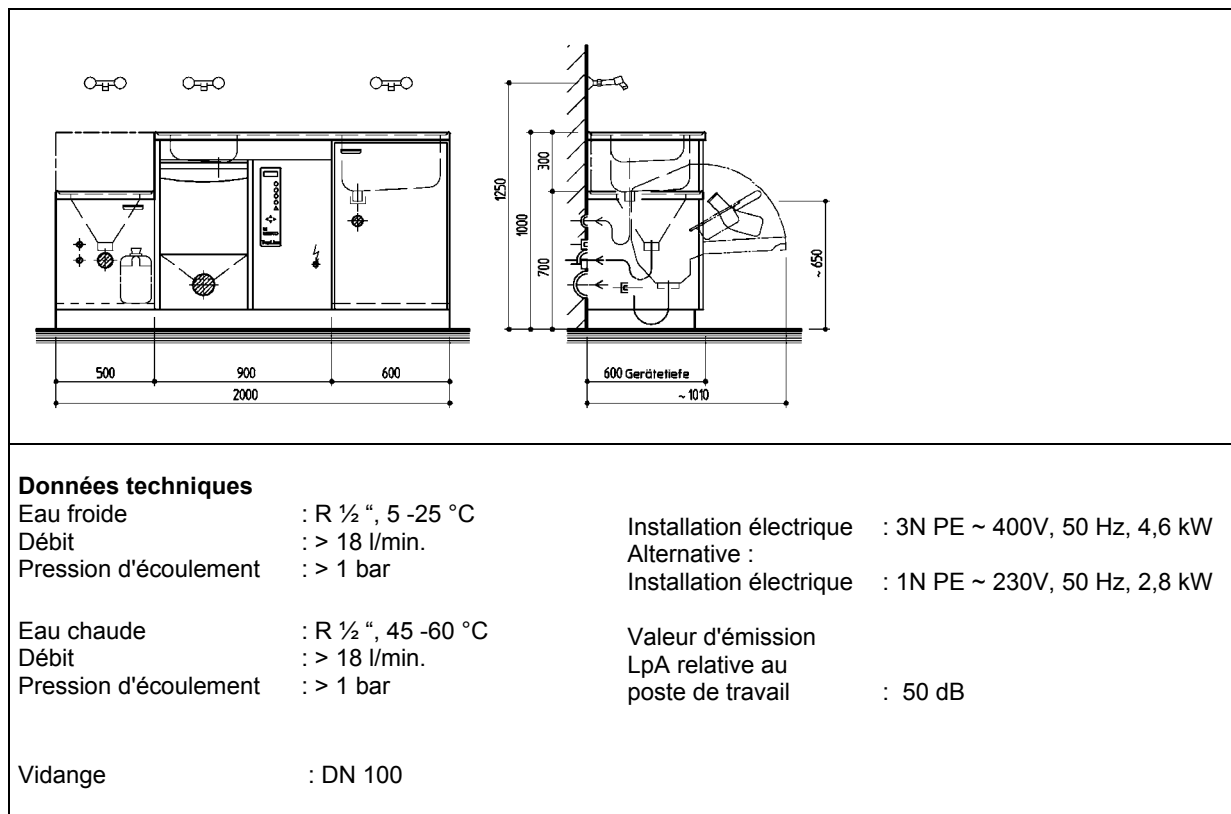

MEIKO – TopLine Automates de nettoyage et de désinfection

MEIKO SAN 20 BW / TopLine 40

Combiné de soins avec vidoir, lavabo pour se laver les mains, lavabo et automate de nettoyage et de désinfection. Un combiné avec un grand plan de travail et un placard spacieux.