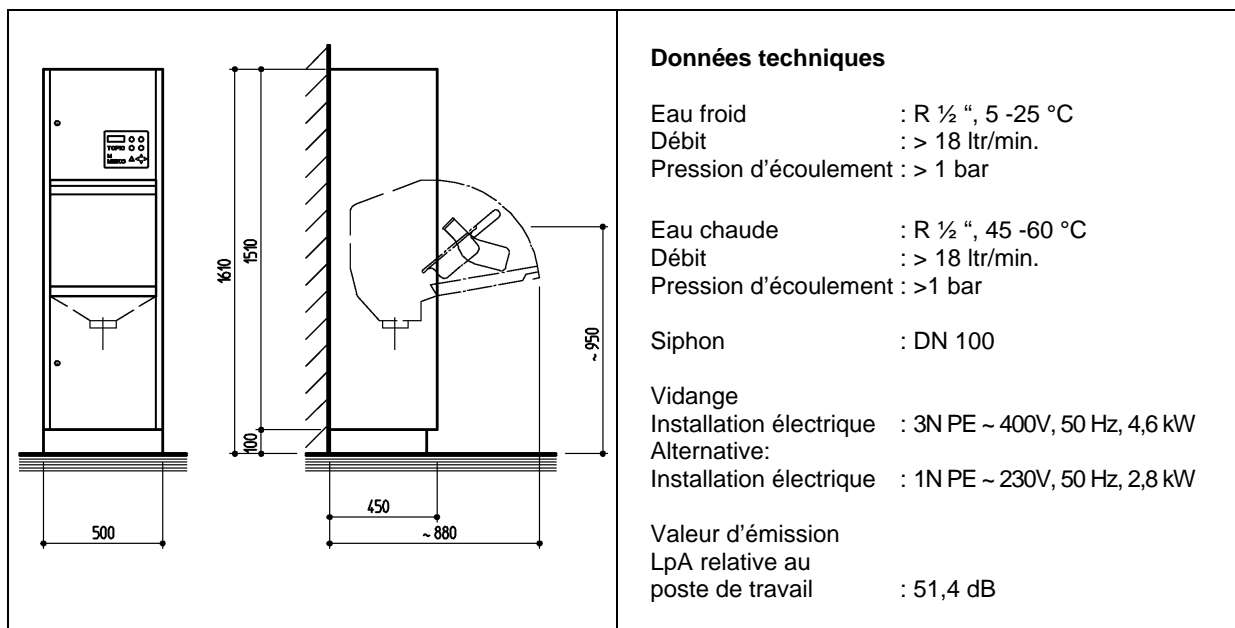

MEIKO – TOPIC Automates de nettoyage et de désinfection

MEIKO TOPIC 20.2

Automate de nettoyage et de désinfection pour montage **au sol avec socle**. Poser et raccorder tout simplement. La solution idéale permettant l'utilisation de raccords existants.